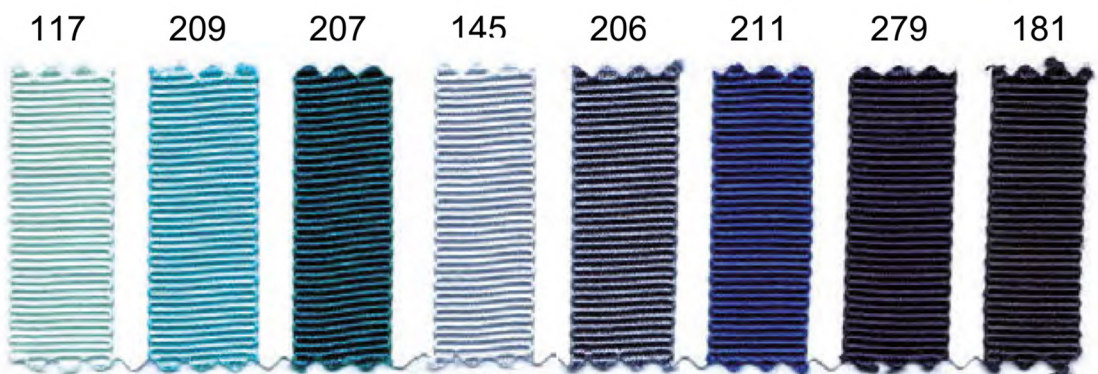

Krāsu karte

Ripsa lente - 7249/7299
50% kokvilna, 50% viskoze

COL. 999*
Ecrú à teindre
off white for dyeing

Réf. 7249

Conditionnement sur stock Put up available on stock	Largeurs Widths
25 m	10 - 15 - 20 - 25 - 30 - 40 mm
200 m	10 mm
100 m	15 - 20 - 25 - 30 - 40 mm