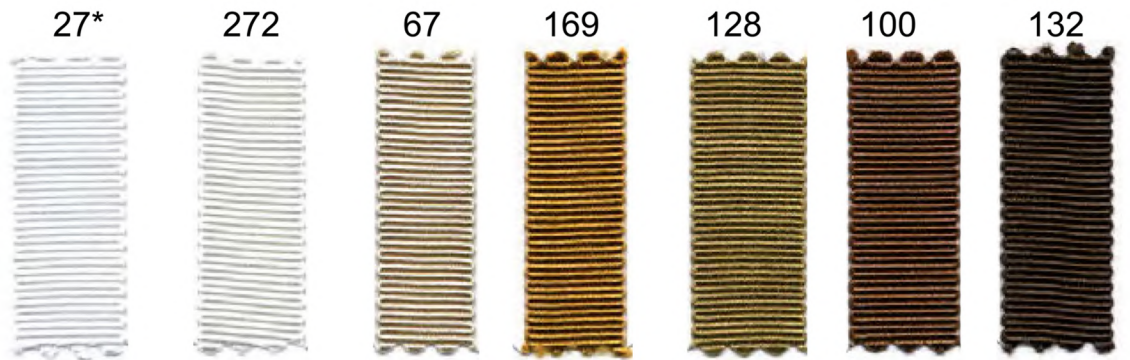

Krāsu karte

Ripsa lente - 7249/7299
50% kokvilna, 50% viskoze

COL. 999*
Ecrú à teindre
off white for dyeing

Réf. 7249

Conditionnement sur stock Put up available on stock	Largeurs Widths
25 m	10 - 15 - 20 - 25 - 30 - 40 mm
200 m	10 mm
100 m	15 - 20 - 25 - 30 - 40 mm