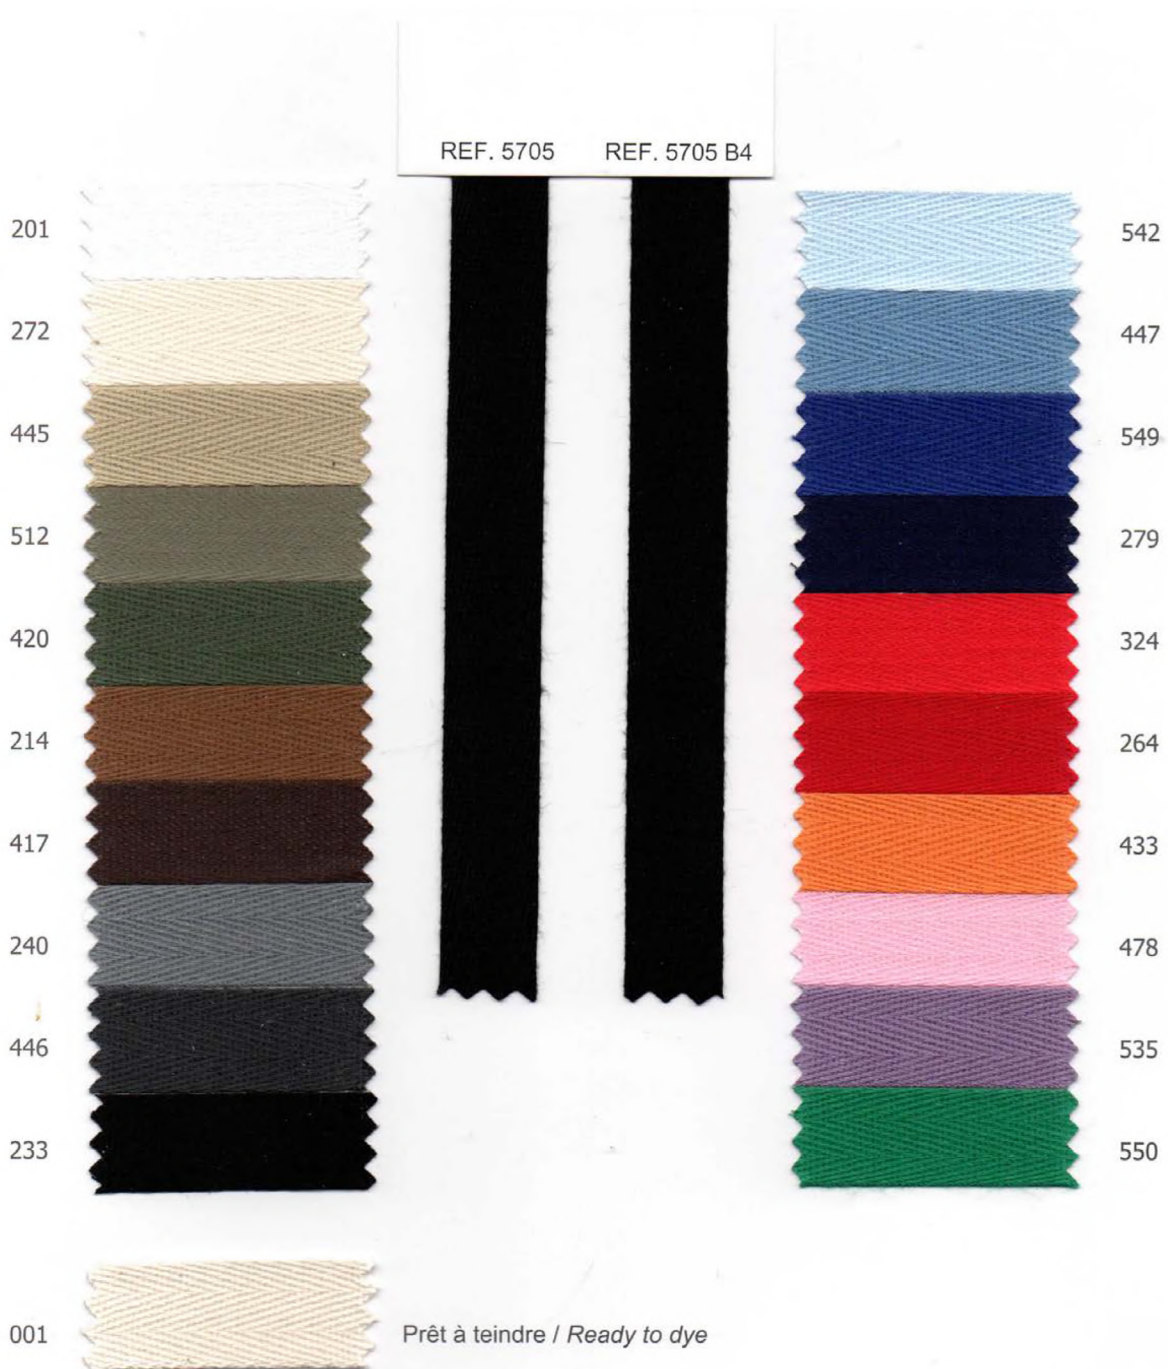

Krāsu karte

Skujņa - 5705/5705B4
100% kokvilna

REF. 5705

Conditionnement sur stock sauf Col. 001 Put up available on stock except Col. 001		Largeurs/Widths	
50 m	500 m	5 mm	
25 m	500 m	10 mm	
25 m	100 m	15 mm	
25 m	100 m	20 mm	
25 m	100 m	25 mm	
25 m	100 m	30 mm	
25 m	100 m	40 mm	
Disquette Roll	Bobine Roll	Bague Roll	

REF. 5705 B4

Conditionnement sur stock sauf Col. 001 Put up available on stock except Col. 001		Largeurs/Widths	
300 m		5 mm	
200 m		10 mm	
100 m		15 mm	
100 m		20 mm	
100 m		25 mm	
100 m		30 mm	
100 m		40 mm	
Bobine Roll	Bague Roll		

Atelier de teinture intégré. Tout autre coloris sur demande avec minimum de commande, voir au dos.
Integrated dyeing section. Any other colour on demand with minimum order, see at the back.