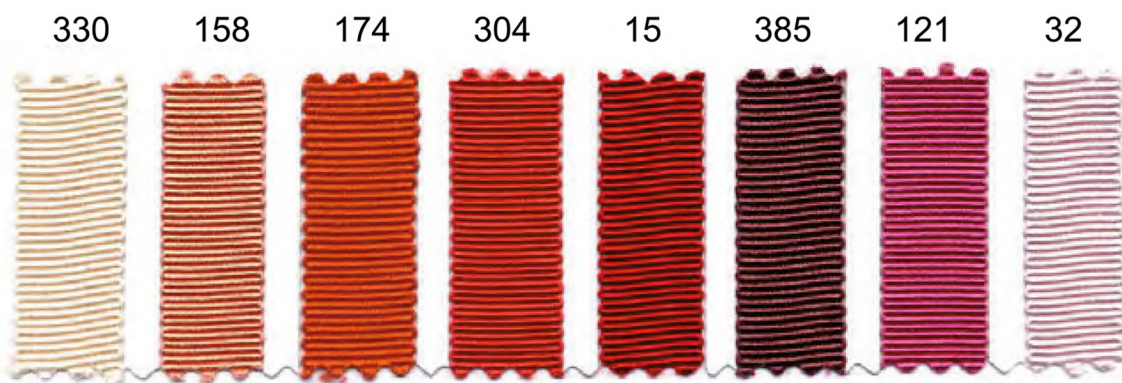

Krāsu karte

Ripsa lente - 7249/7299
50% kokvilna, 50% viskoze

COL. 999*
Ecrú à teindre
off white for dyeing

Réf. 7249

Conditionnement sur stock Put up available on stock	Largeurs Widths
25 m	10 - 15 - 20 - 25 - 30 - 40 mm
200 m	10 mm
100 m	15 - 20 - 25 - 30 - 40 mm