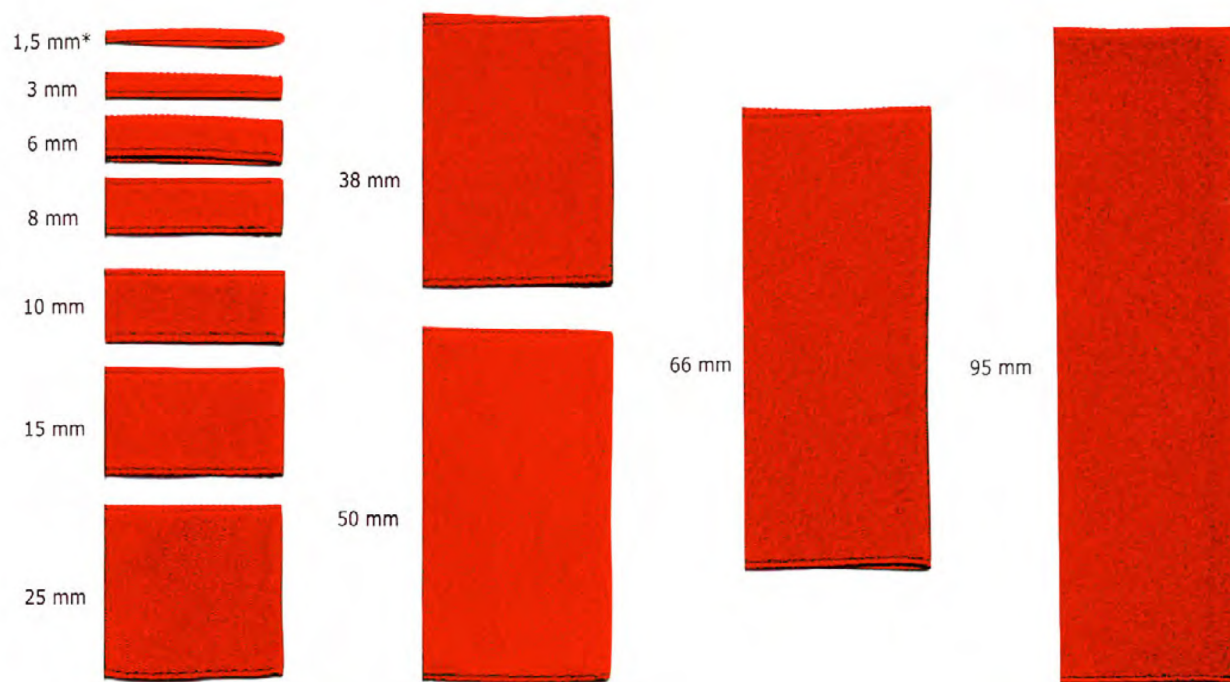

Krāsu karte

Abpusējā satīna lente - 0422/0419
100% poliesteris

Conditionnement / Put up	Largeurs / Widths
25 m	6 8 10 15 25 38 50 66 95 mm
50 m	1,5 * 3 mm
100 m	15 25 38 50 66 95 mm
200 m	10 mm
250 m	8 mm
300 m	6 mm
600 m	3 mm
1000 m	1,5 mm *

NOTA

- En largeurs 66 et 95 mm, seuls ces coloris sont tenus sur stock.
  Minimum de commande dans les autres coloris: 500 m en 66 ou 95 mm.
- En largeur 1,5 mm, seuls ces coloris sont tenus sur stock.
  Minimum de commande dans les autres coloris: 6000 m en 1,5 mm.

IMPORTANT NOTICE

- Widths 66 and 95 mm are available on stock in these colours.
  Minimum order in other colours: 500 m in 66 or 95 mm
- Width 1,5 mm is available on stock in these colours.
  Minimum order in other colours: 6000 m in 1,5 mm.