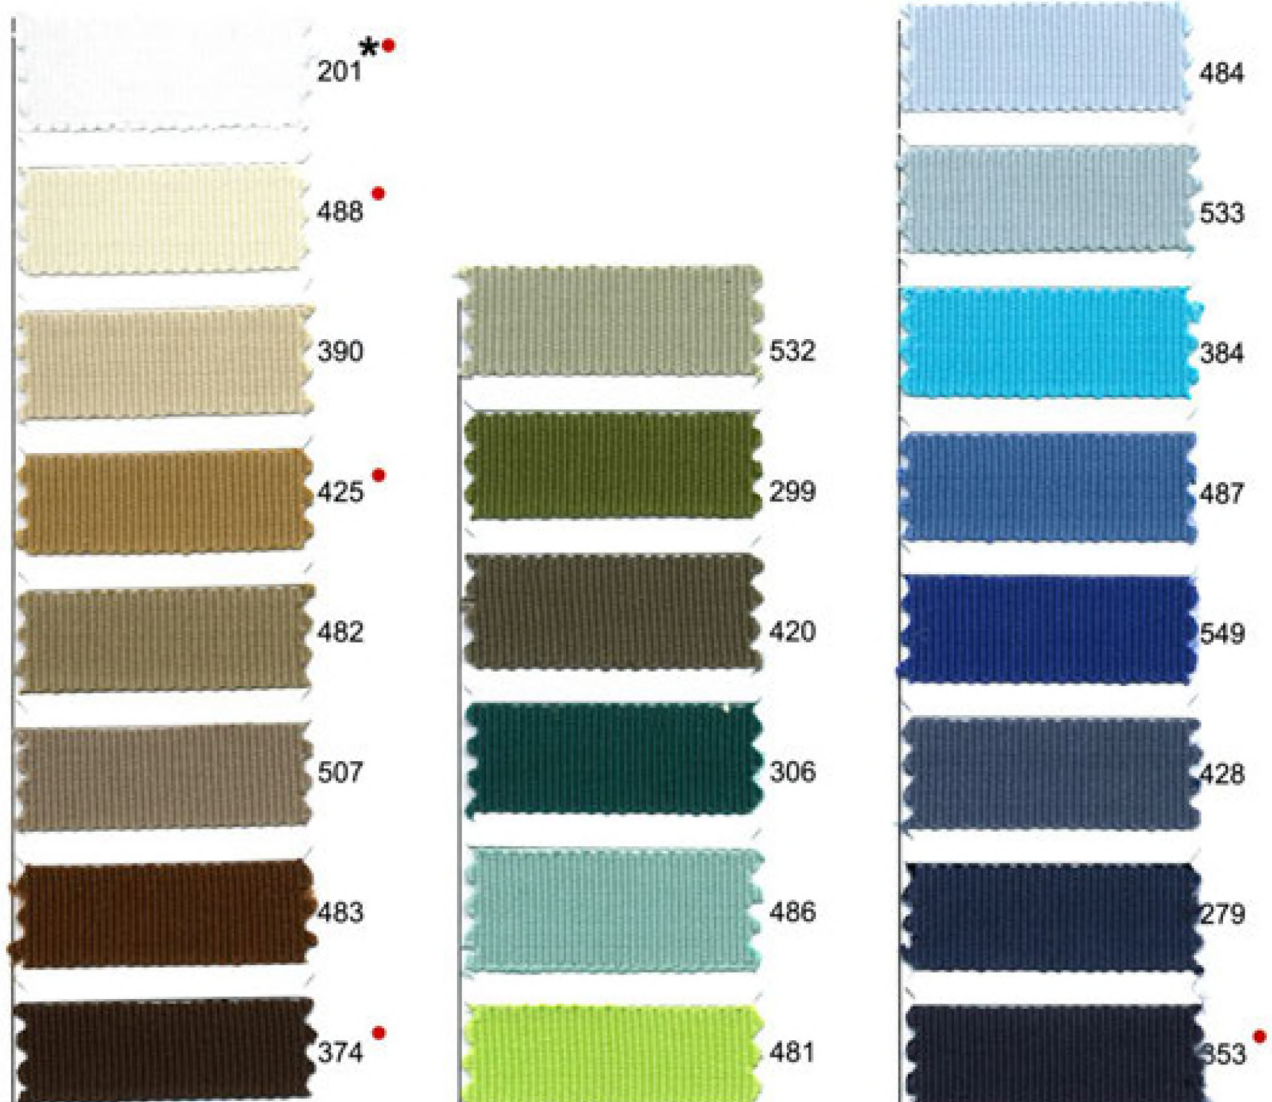

Krāsu karte

Ripsa lente - 1084
100% kokvilna

Ref. 1084		Largeurs / Widths	Ref. 3072	
Conditionnement sur stock Put up available on stock			Conditionnement Put up available	
25 m	500 m	5 mm	500 m	
25 m	200 m	10 mm	200 m	
25 m	100 m	15 mm	100 m	
25 m	100 m	20 mm	100 m	
25 m	100 m	25 mm	100 m	
25 m	100 m	35 mm	100 m	
25 m	100 m	45 mm *	100 m	
25 m	100 m	55 mm *	100 m	

Disquette Roll
Bobine Roll
Reque Roll