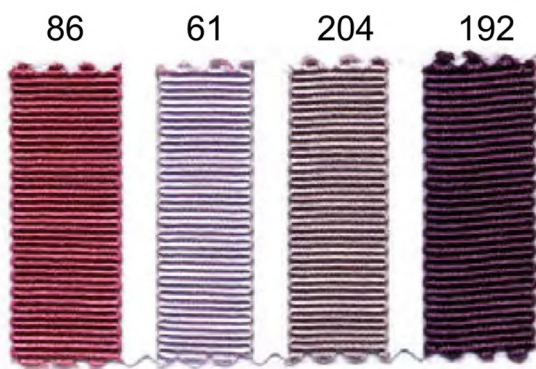

Krāsu karte

Ripsa lente - 7249/7299
50% kokvilna, 50% viskoze

COL. 999*
Ecrú à teindre
off white for dyeing

Réf. 7249

Conditionnement sur stock Put up available on stock	Largeurs Widths
25 m	10 - 15 - 20 - 25 - 30 - 40 mm
200 m	10 mm
100 m	15 - 20 - 25 - 30 - 40 mm