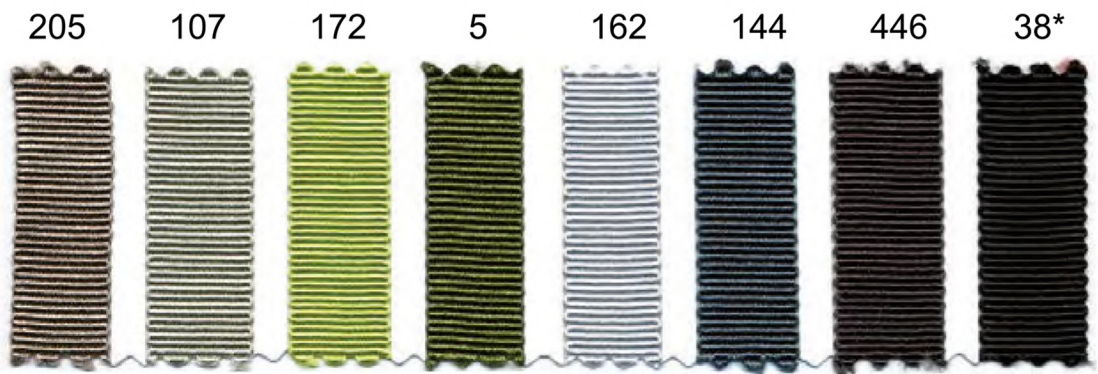

Krāsu karte

Ripsa lente - 7249/7299
50% kokvilna, 50% viskoze

COL. 999*
Ecrú à teindre
off white for dyeing

Réf. 7249

Conditionnement sur stock Put up available on stock	Largeurs Widths
25 m	10 - 15 - 20 - 25 - 30 - 40 mm
200 m	10 mm
100 m	15 - 20 - 25 - 30 - 40 mm