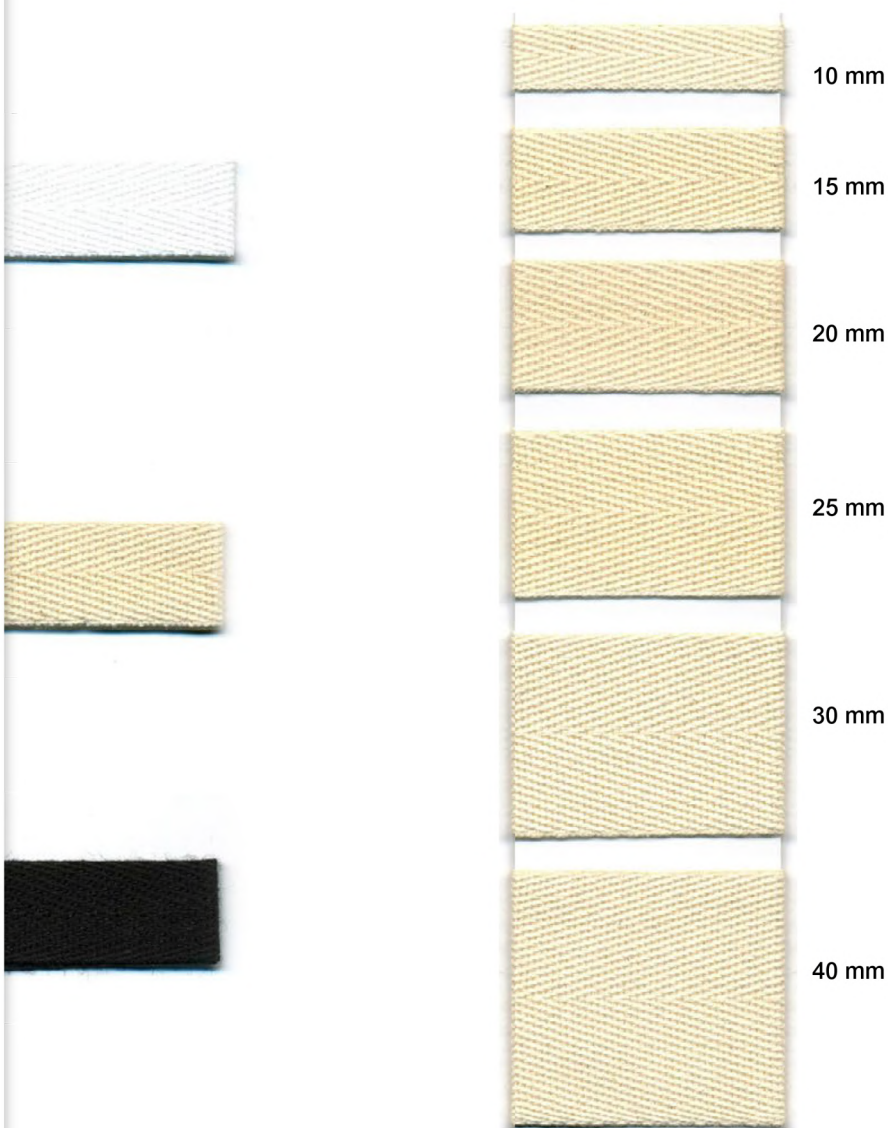

# Krāsu karte

Skujiņa - 6027  
100% kokvilna

ISO 9001  
BVC N° 1628550

Largeurs / Widths

COL.

201

272

233