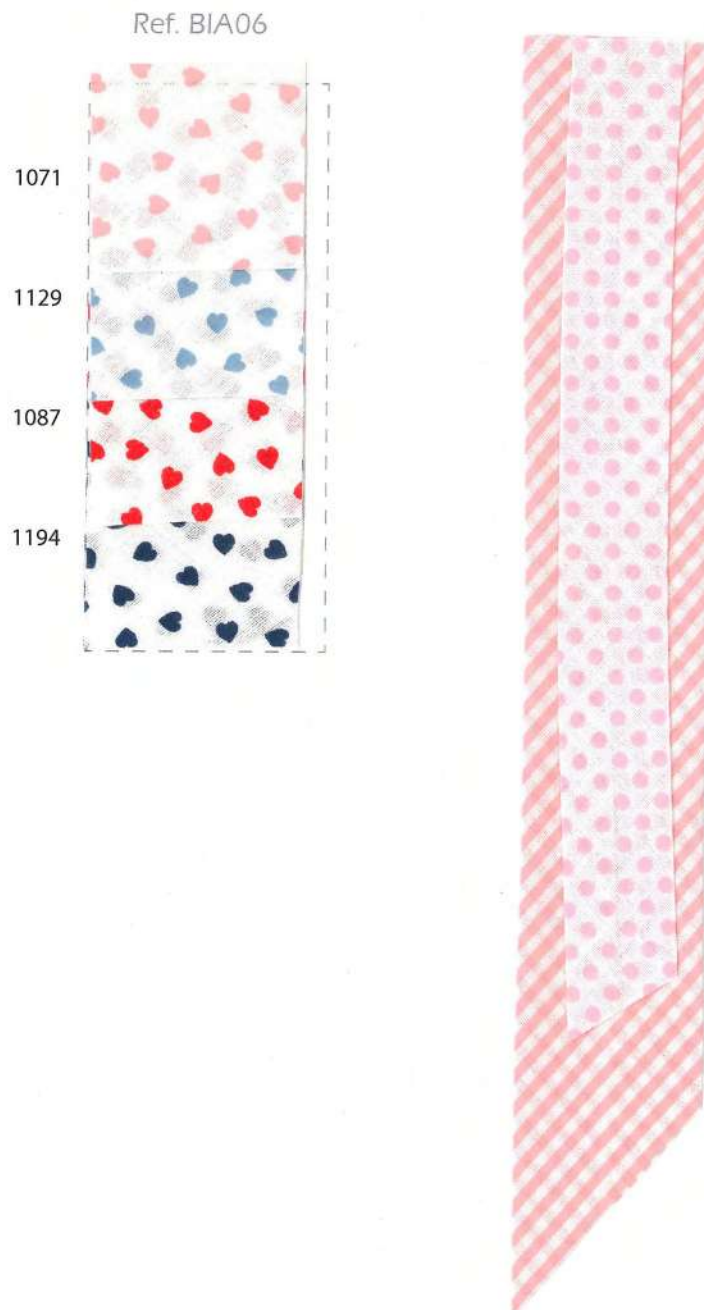

Krāsu karte

Slīpā diega lente - BIA0

Biais replié / folded bias

Ref.	Composition	Entretien / washing instructions
BIA04	100 % Coton	
BIA05	100 % Coton	
BIA06	100 % Coton	
BIA07	100 % Coton	
BIA08	100 % Coton	
BIA09	60 % Coton 40% Polyester	

Krāsu karte

Slīpā diega lente - BIA0

Ref.	Composition	Entretien / washing instructions
BIA04	100 % Coton	30 30 30 30 30
BIA05	100 % Coton	30 30 30 30 30
BIA06	100 % Coton	30 30 30 30 30
BIA07	100 % Coton	30 30 30 30 30
BIA08	100 % Coton	30 30 30 30 30
BIA09	60 % Coton 40% Polyester	30 30 30 30 30

IS.

Krāsu karte

Slīpā diega lente - BIA0

Ref.	Composition	Entretien / washing instructions
BIA04	100 % Coton	
BIA05	100 % Coton	
BIA06	100 % Coton	
BIA07	100 % Coton	
BIA08	100 % Coton	
BIA09	60 % Coton 40% Polyester	