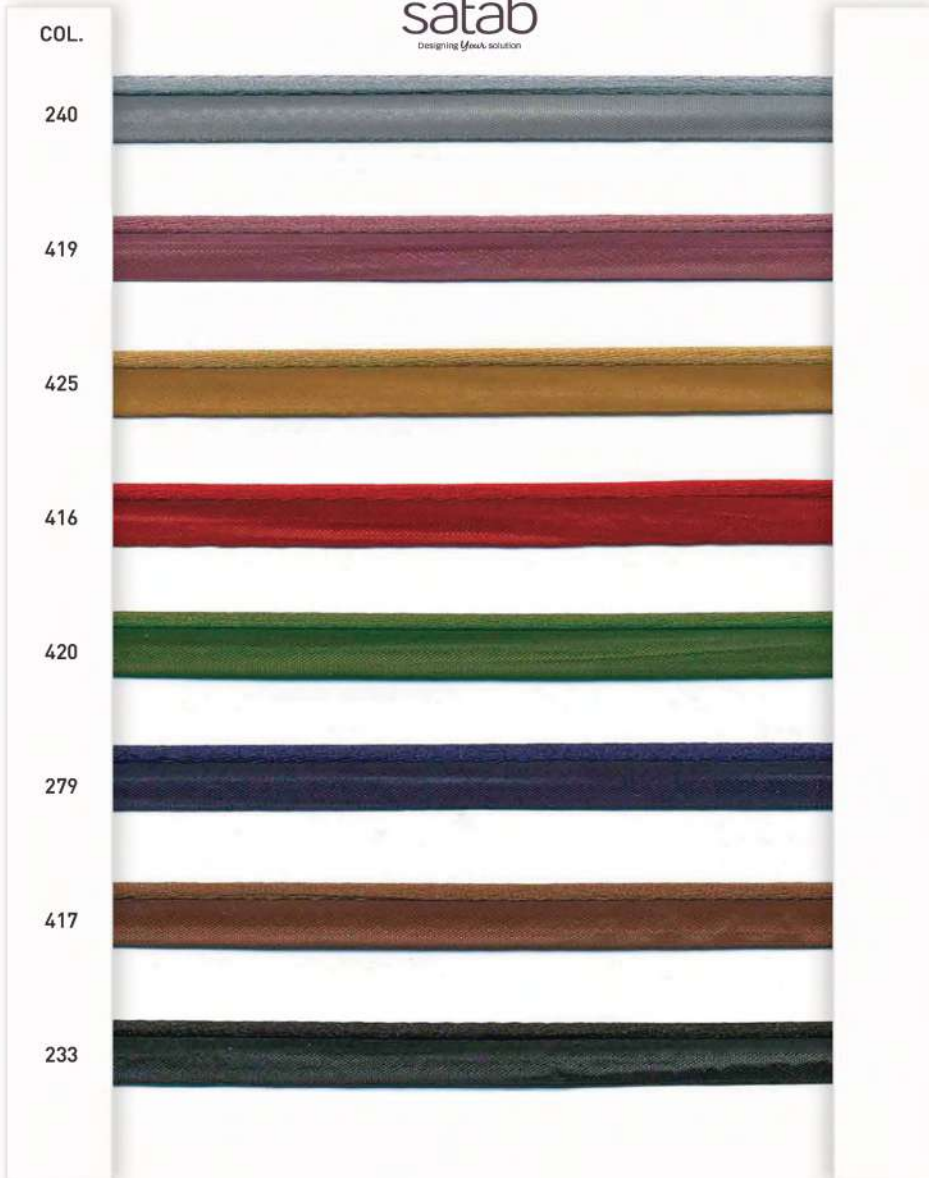

Krāsu karte

Satīna apmalojuma lente - 0891
100%poliesteris

ISO 9001
BVC N° 1628550

REF. 891
Passepoil "ACTUEL" Piping
100% POLYESTER

Atelier de teinture intégré pour tout coloris spécial, voir au dos.
Integrated dyeing section for any special color, see at the back.

Conditionnement sur stock Put up available on stock	Largeur / Width
25 m	9 mm

K0891

REF. 891B
Passepoil "ACTUEL" Piping
"ACTUEL" Piping
100% POLYESTER

Atelier de teinture intégré pour tout coloris spécial, voir au dos.
Integrated dyeing section for any special color, see at the back.

Conditionnement sur stock Put up available on stock	Largeur / Width
25 - 200 m	11 mm