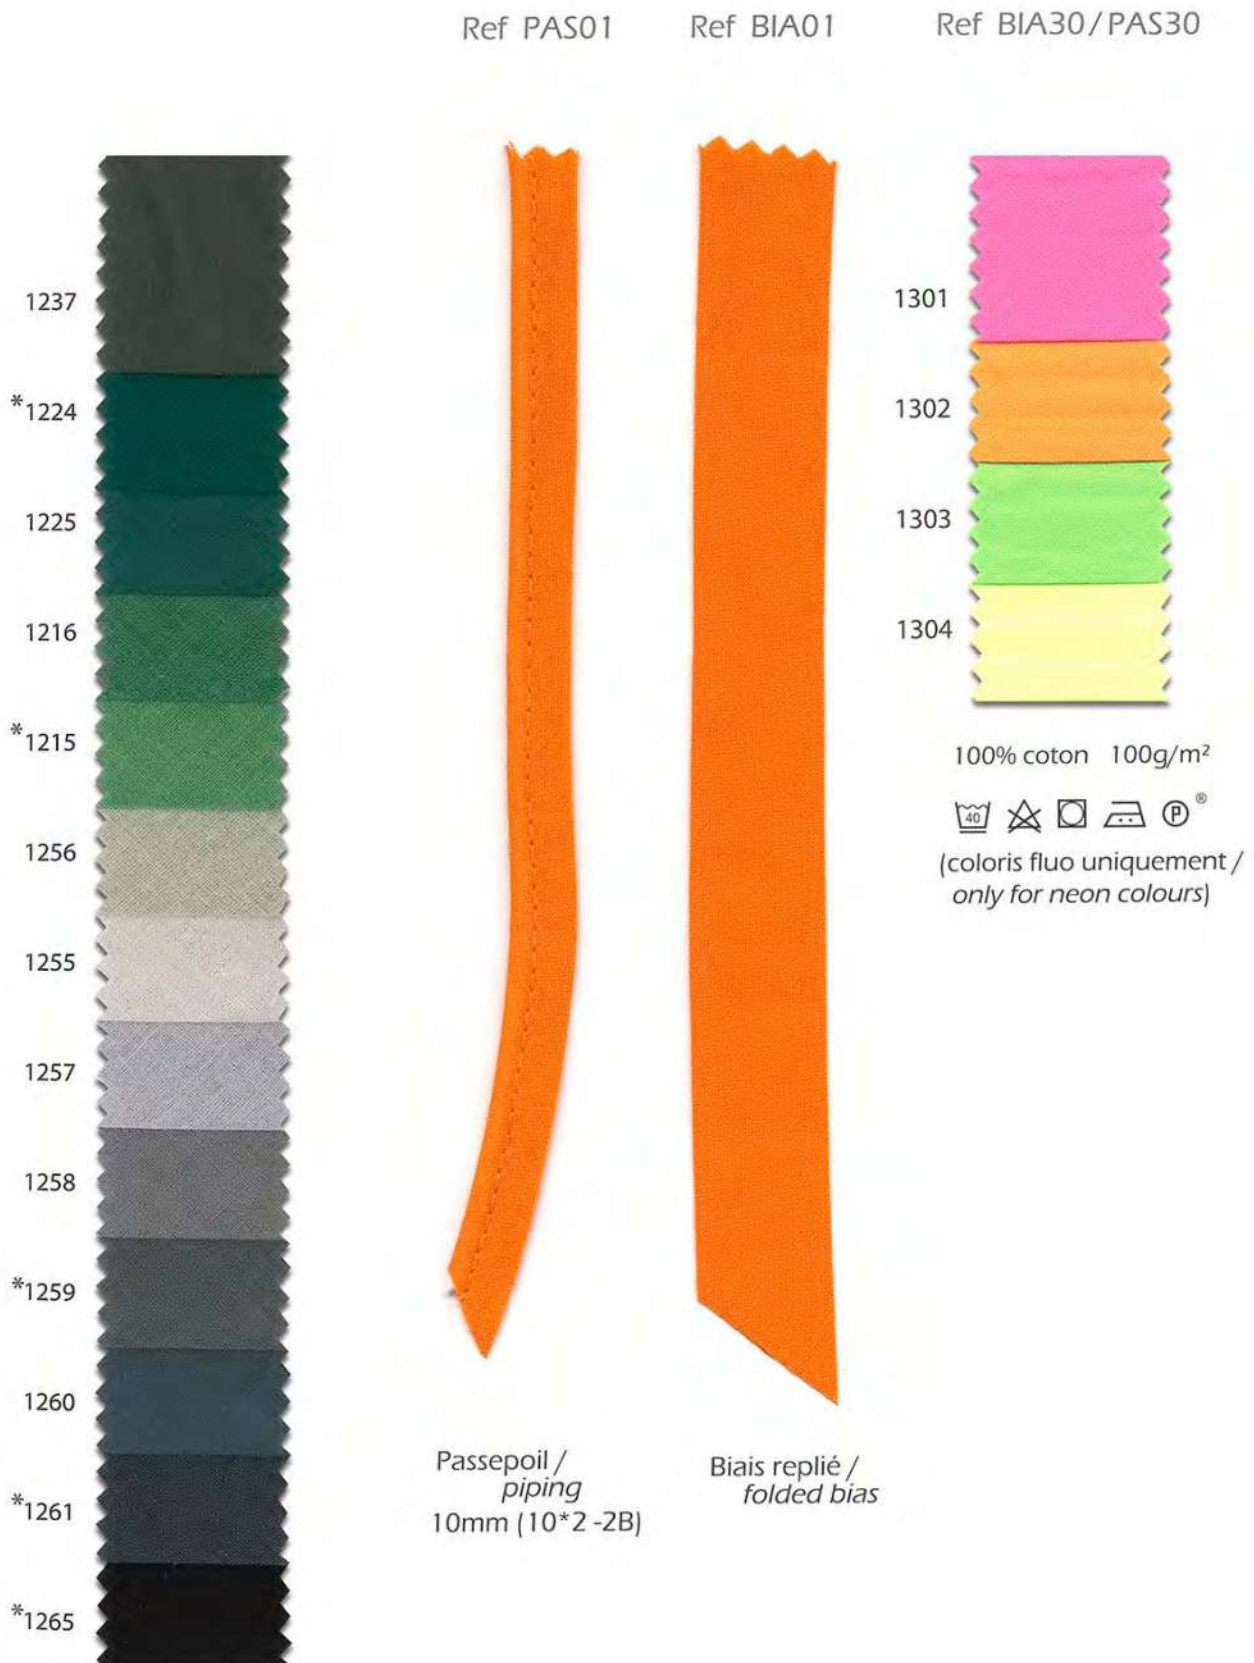

NOTA En largeurs 18 et 20 mm tous les coloris sont tenus sur stock.
En largeurs 10 12 et 30 mm seuls les coloris marqués d'un* sont tenus sur stock.
Autres coloris avec un minimum de 20 pièces à la largeur et au coloris.

NOTICE Widths 18 and 20 mm are available on stock in all colours.
Widths 10 12 and 30 mm are available on stock only in colours noted with*
Other colours with a minimum of 20 rolls per width and colour.

Krāsu karte

Kokvilnas slīpā diega lente - BIA01
100% kokvilna

Ref PAS01 Passepoil / piping

Ref BIA01 / Ref BIA30 Bias repliē / folded bias

Krāsu karte

Kokvilnas slīpā diega lente - BIA01
100% kokvilna

Krāsu karte