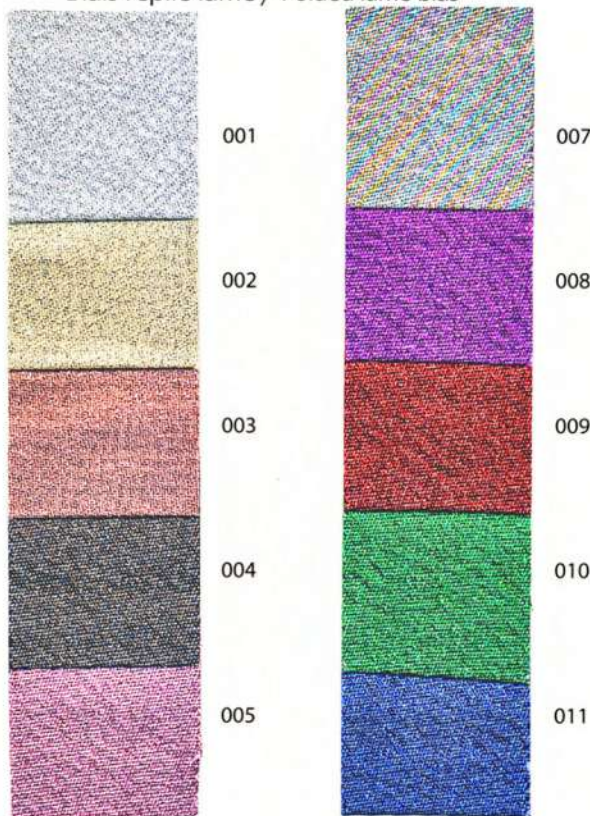

Krāsu karte

Slīpā diega lente - BIA

ISO 9001
BVC N° 1628550

BIA41

Biais replié lamé / *Folded lamé bias*

BIA69

Biais replié lamé mat
Mate folded lamé bias

BIA70