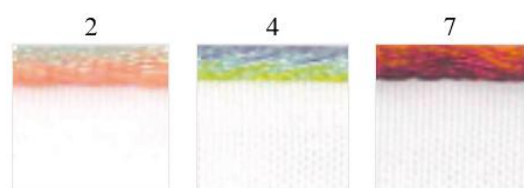

## Piping iemalojamā lente

**Artikuls:** SAT 1717 - 0000\*

**Sastāvs:** 100% PES

**Platums:** 10 mm

**Kopšana:**

**Noliktavā pieejamās krāsas:**

## Piping iemalojamā lente

**Artikuls:** SAT 1716 - 00\*\*\*

**Sastāvs:** 56% LI; 44% CO

**Platums:** 9 mm

**Kopšana:**

**Noliktavā pieejamā krāsa:**

272