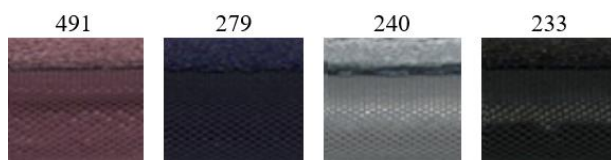

Noliktavā pieejamās krāsas: